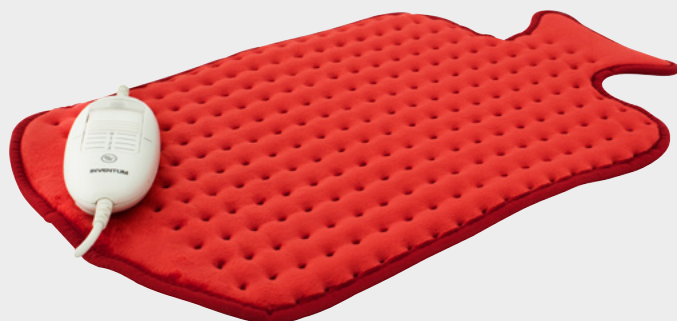

→ Hou jezelf lekker warm, op de bank of je thuishkantoor

INVENTUM

Inventum warmtekussen 44 x 33 cm

Dit elektrische kussen van Inventum is heerlijk warm voor je rug, schouders en nek. De warmte regel je zelf met de 3 standen. Schakelt na 90 minuten automatisch uit. Wasbaar op 30° C.

Art.nr. [1419155](#) Warmtekussen 44 x 33 cm

INVENTUM

Inventum warmtekussen 60 x 40 cm

Dit kussen van Inventum verwarmt je rug, schouders en nek. Met de zes standen regel je zelf de warmte. Ook kun je zelf de tijd instellen. Wasbaar op 30° C.

Art.nr. [1421248](#) Warmtekussen 60 x 40 cm

INVENTUM

→ Met dit heerlijk warme kussen werk je ook in de winter heel comfortabel.

Inventum warmtekussen 50 x 30 cm

Dit grote elektrische kussen van Inventum verwarmt je rug, schouders en nek. Het kussen heeft drie warmtestanden en schakelt automatisch uit na 90 minuten. Wasbaar op 30° C.

Art.nr. [1419157](#) Warmtekussen 50 x 30 cm

MAUL

MAUL verwarmde en ergonomische voetensteun

Deze voetensteun van MAUL is ergonomisch gevormd en heeft een ingebouwd verwarmingselement. Je kunt de voetensteun zelf instellen. Tapijt op de bovenlaag zorgt voor extra comfort. Deze steun is instelbaar tussen de 35° C en 45° C. Geschikt voor bureaus met een vaste hoogte.